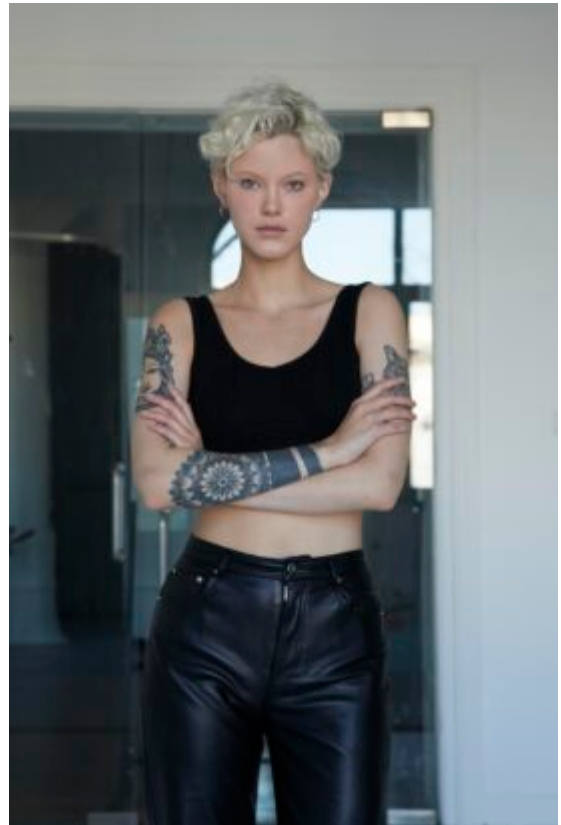

# TRUE MODELS

**Eva Chernoba**

179 | 87 / 60 / 91 / 40 | Blond / Blue